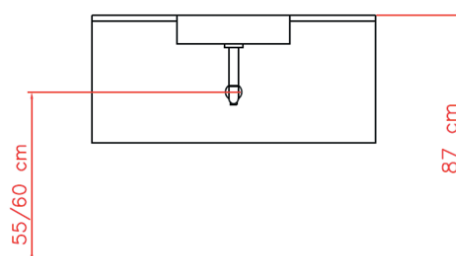

#### Fissaggio / Fixing

Supporto ad alta resistenza con 3 regolazioni indipendenti, accessibili frontalmente. Capacità di carico: 70 kg.

High-strength hanger with 3 independent adjustments accessible from the front. Load capacity: 70 kg.

### Dimensioni Dimensions

Larghezza (mm) Width (mm)	600	800	1000	1200	1250
Profondità (mm) Depth (mm)	500	500	500	500	500
Altezza (mm) Height (mm)	520	520	520	520	520