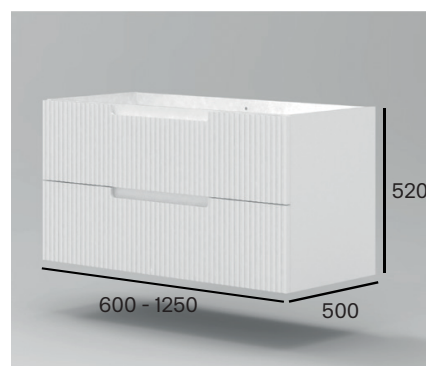

#### Fissaggio / Fixing

Supporto ad alta resistenza con 3 regolazioni indipendenti, accessibili frontalmente. Capacità di carico: 70 kg.

High-strength hanger with 3 independent adjustments accessible from the front. Load capacity: 70 kg.

### Dimensioni Dimensions

Larghezza (mm) Width (mm)	600	800	1000	1200	1250
Profondità (mm) Depth (mm)	500	500	500	500	500
Altezza (mm) Height (mm)	520	520	520	520	520