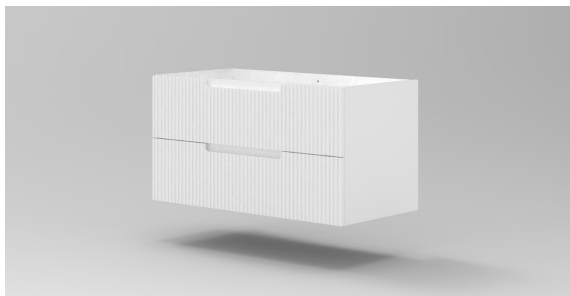

Trames C (2 cassetti | 2 drawers)

Compatibile con i lavabi a incasso.
Compatible with built-in basins.

Opzionale:
Top per lavabi da appoggio
Optional:
Top for countertop washbasins

Modello Type	Codice Code	L	P	H	Bacino lavabo Sink basin	Lavabi compatibili Compatible washbasins
Trames C 60	23206021	60	50	52	al centro | center	Nubes - Norm
Trames C 80	23208021	80	50	52	al centro | center	Nubes - Norm
Trames C 80 SX	23208023	80	50	52	a sinistra | left	Nubes
Trames C 80 DX	23208024	80	50	52	a destra | right	Nubes
Trames C 100	23210021	100	50	52	al centro | center	Nubes - Norm
Trames C 100 SX	23210023	100	50	52	a sinistra | left	Nubes
Trames C 100 DX	23210024	100	50	52	a destra | right	Nubes
Trames C 120	23212021	120	50	52	al centro | center	Nubes - Norm
Trames C 120 2B	23212022	120	50	52	due bacini | two basins	Nubes
Trames C 125 2B	23212522	125	50	52	due bacini | two basins	Norm

Nota: Finitura personalizzata RAL disponibile con supplemento.

Note: Custom RAL finish available with a surcharge.